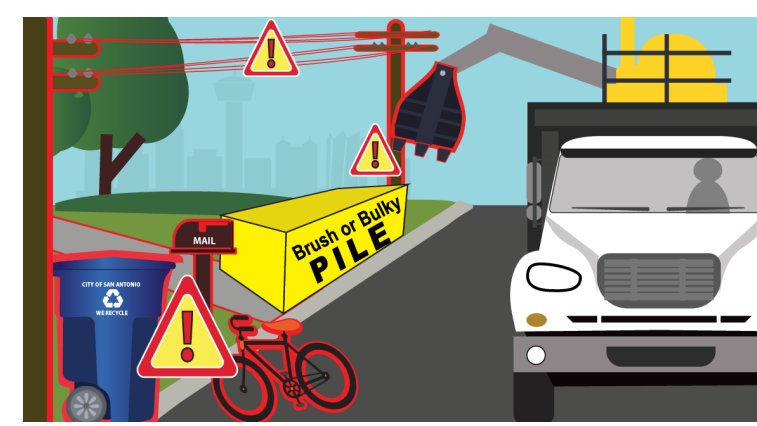

No Obstructions / Sin obstrucciones