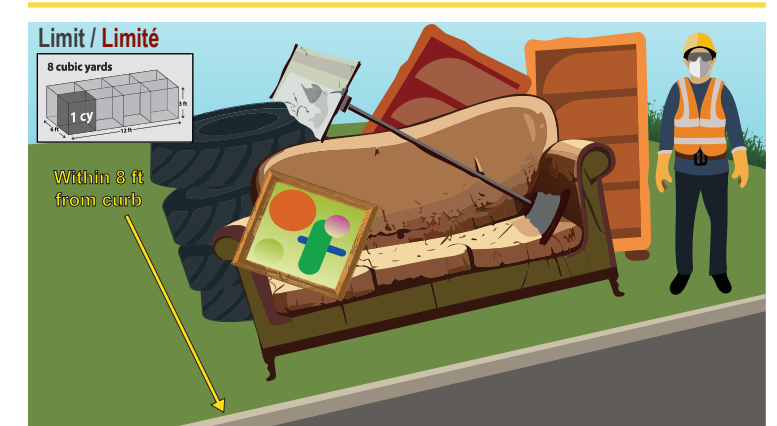

**Yes! / Si!** 

**Blue Recycle / Reciclaje Azul**

**Yes! / Si!** 

**Green Compost / Orgánico Verde**

**Yes! / Si!** 

**Curbside Brush & Bulky  
Recolección de Ramas y Artículos  
Voluminosos – en la Acera**

Place only these items in your brush pile.  
Coloque sólo estos elementos en su pila.

- Small limbs & branches / Ramas pequeñas
- Shrubs / Arbustos
- Vines / Enredaderas y Vides

Do NOT place the following in your bulky pile.  
No coloques lo siguiente en tu pila voluminosa